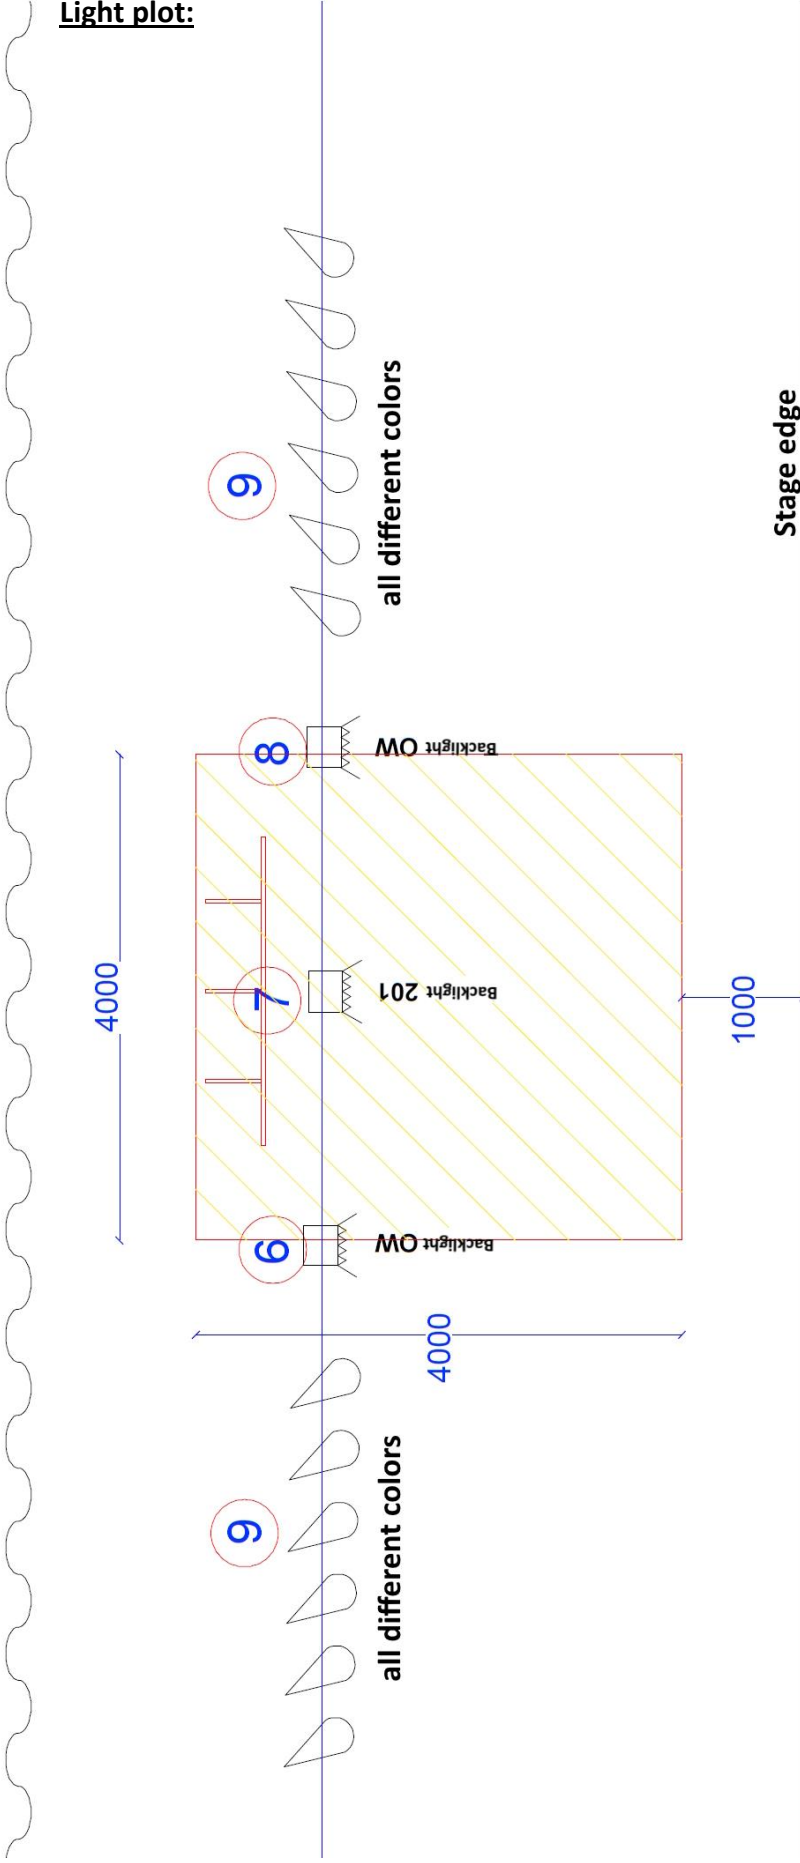

Technical rider Yellow

Show: Yellow
Company: Mime Wave / 2-ater Producties
Running time: 35 minutes
Arrival before show: 2 hours
Artist: 3
Technical staff: 0
Playing surface: 6 x 5 meters
Hight: Minimal 2m45cm.
Black ballet floor: Yes
Video or projection: No

Set:

The decor consists of a yellow floor of 4 by 4 meters that will be placed on the ballet floor. Behind this is a yellow wall consisting of loose pieces that are put together.

Light plot:

Light plot Yellow

Spotlijst

	wat	stel opmerking
front	1 (cros)Front OW	warm geheel gesteld op 4x4 vlak
	2 Front 201	koud geheel gesteld op 4x4 vlak
	3 Front OW	warm geheel gesteld op 4x4 vlak
	4 Front 201	koud geheel gesteld op 4x4 vlak
	5 (cros)Front OW	warm geheel gesteld op 4x4 vlak
tegen	6 Top/tegen OW	warm geheel gesteld op 4x4 vlak
	7 Top 201	koud geheel gesteld op 4x4 vlak
	8 Top/tegen OW	warm geheel gesteld op 4x4 vlak
parren	9 verschillende kleuren	Feest het lieft parren her en der gesteld
+	"	" het lieft 12 parren, kan minder